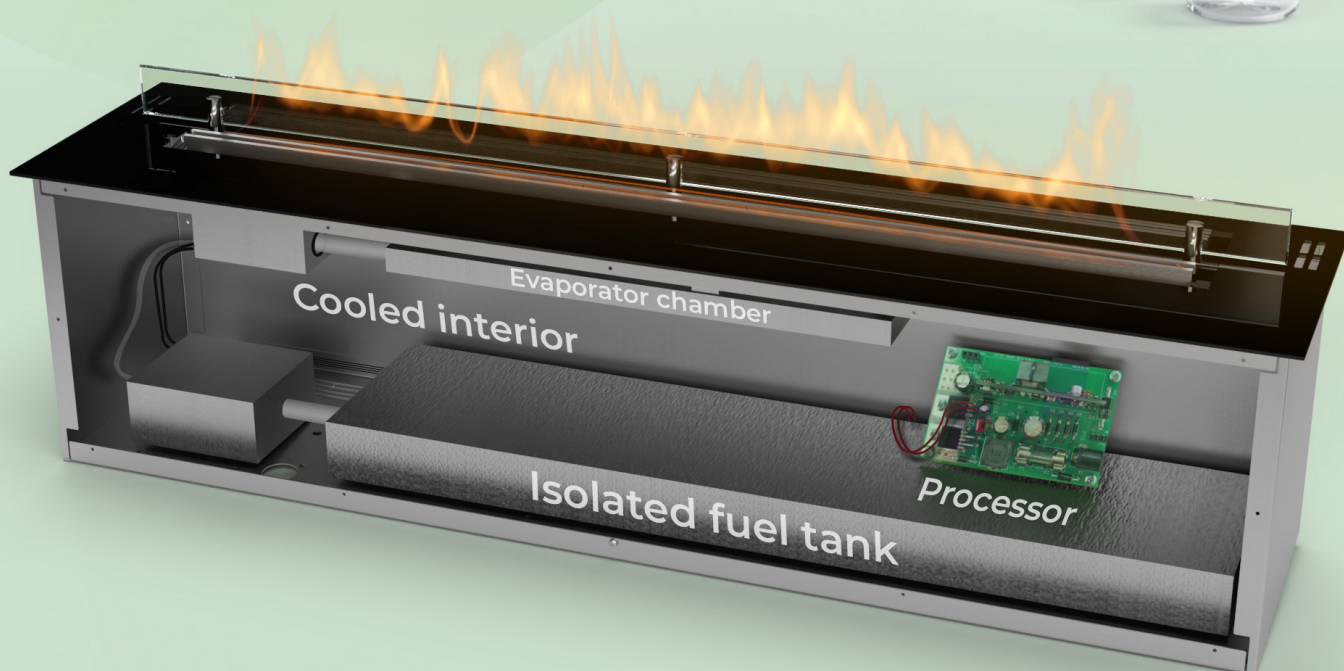

Během let jsme vyvinuli inovativní technologii BEV Technology®, která nám umožnila vytvořit výjimečně čistý a plněautomatizovaný proces spalování etanolových par. Produkuje nižší emise uhlíku a je bezpečný pro životné prostředí. Objevte ekologické krby budoucnosti.

Etanol je organický destilát vyrobený z rostlin.
Je známo, že produkuje nižší emise CO2.

100 % emisí je kompenzováno rostlinami absorbujícími CO2.

Technologie Netzero mění kapalný etanol na plyn. Plamen má plný přístup ke kyslíku.

Čisté spalování etanolových par uvolňuje podstatně méně CO2 než běžné krby. Nevytváří se žádný popel, saze ani kouř.

FLA4 s BEV TECHNOLOGIÍ®

AUTOMATICKÉ ETANOLOVÉ HOŘÁKY

- včetně dálkového ovládání
- ovládání mobilním zařízením
- kompatibilní s SHS
- automatický plnicí systém
- 6 úrovní výšky plamene
- BEV technologie®
- dotykový displej

FLA4+ s BEV TECHNOLOGIÍ®

AUTOMATICKÉ ETANOLOVÉ HOŘÁKY

- větší nádrž
- včetně dálkového ovládání
- ovládání mobilním zařízením
- kompatibilní s SHS
- automatický plnicí systém
- 6 úrovní výšky plamene
- BEV technologie®
- dotykový displej