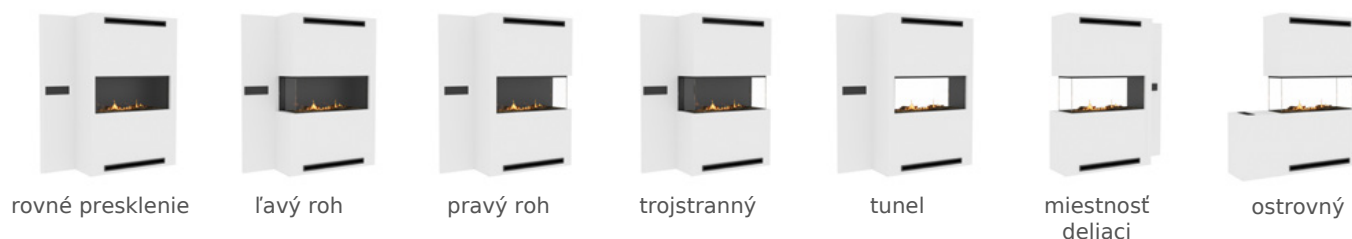

PANORAMA OHNISKO

S AUTOMATICKÝM ETANOLOVÝM HORÁKOM

- zero clearance
- uzavreté v tvrdenom skle
- vr. diaľkového ovládania
- ovládanie mobil. aplikáciou
- kompatibilný s SHS
- automatický plniaci systém
- 6 úrovní výšky plameňa
- BEV technológia*

PANORAMA OHNISKO		Rozmery	
Doba horenia: max. 10 hod. Nádrž: 5.5 L Výkon: max. 7.0 kW Veľkosť miestnosti: min. 70 m³		Š: 1219 mm / 48" V: 508 mm / 20" H: 406 mm / 16"	
Panorama rovné presklenie (F) 	10 686 €	Panorama tunel 	11 094 €
Panorama ľavý roh (LF) 	10 752 €	Panorama miestnosť deliaci 	11 160 €
Panorama pravý roh (FR) 	10 752 €	Panorama ostrovný 	11 232 €
Panorama trojstranný (LFR) 	10 824 €	Dodacia lehota: 20 prac.dní	
VOLITEĽNÉ PRÍSLUŠENSTVO			
KERAMICKÉ POLENÁ ALEBO BIELE KAMENE		SHS MODUL	
234 €		966 €