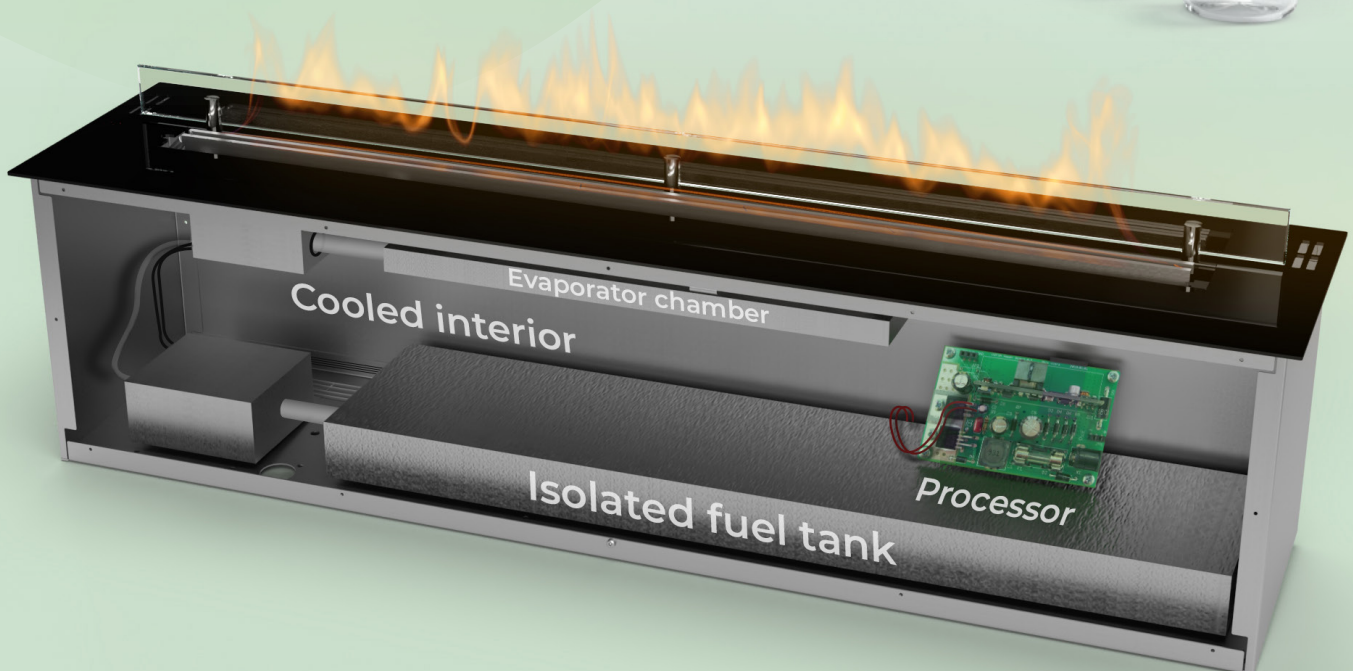

Prispievame k dosiahnutiu CO2 neutrality.

Naším poslaním je poskytnúť vám moderné krby, ktoré sú bezpečné, pohodlné a ekologické. V priebehu rokov sme vyvinuli inovatívnu technológiu BEV Technology®, ktorá nám umožnila vytvoriť výnimočne čistý a plne automatizovaný proces spaľovania etanolových pár. Produkuje nižšie emisie uhlíka a je bezpečný pre životné prostredie. Objavte ekologické krby budúcnosti.

Etanol je organický destilát vyrobený z rastlín.
Je známe, že produkuje nižšie emisie CO₂.

100 % emisií je kompenzovaných rastlinami absorbujúcimi CO₂.

Technológia Netzero mení kvapalný etanol na plyn. Plameň má plný prístup ku kyslíku.

Čisté spaľovanie etanolových pár uvoľňuje podstatne menej CO₂ ako bežné krby. Nevytvára sa žiadny popol, sadze ani dym.