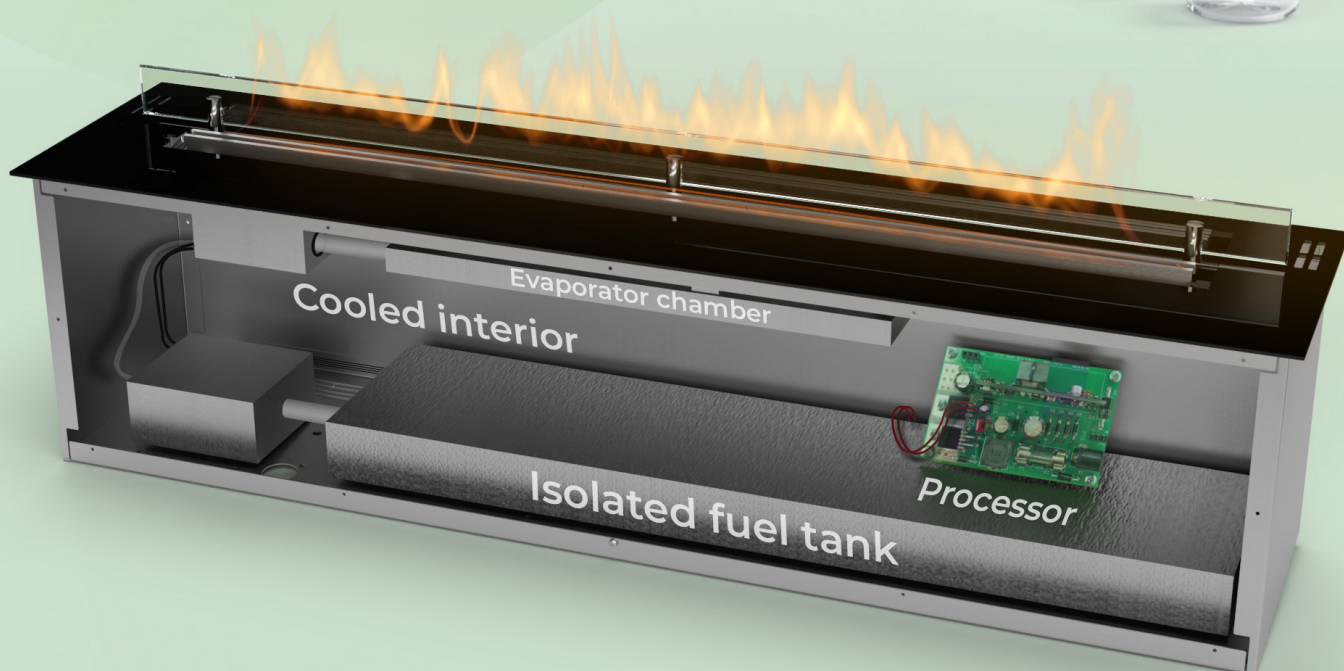

Během let jsme vyvinuli inovativní technologii BEV Technology®, která nám umožnila vytvořit výjimečně čistý a plněautomatizovaný proces spalování etanolových par. Produkuje nižší emise uhlíku a je bezpečný pro životné prostředí. Objevte ekologické krby budoucnosti.

Etanol je organický destilát vyrobený z rostlin.
Je známo, že produkuje nižší emise CO2.

100 % emisí je kompenzováno rostlinami absorbujícími CO2.

Technologie Netzero mění kapalný etanol na plyn. Plamen má plný přístup ke kyslíku.

Čisté spalování etanolových par uvolňuje podstatně méně CO2 než běžné krby. Nevytváří se žádný popel, saze ani kouř.

FLA4 s BEV TECHNOLOGIÍ®

AUTOMATICKÉ ETANOLOVÉ HOŘÁKY

- včetně dálkového ovládání
- ovládání mobilním zařízením
- kompatibilní s SHS
- automatický plnicí systém
- 6 úrovní výšky plamene
- BEV technologie®
- dotykový displej