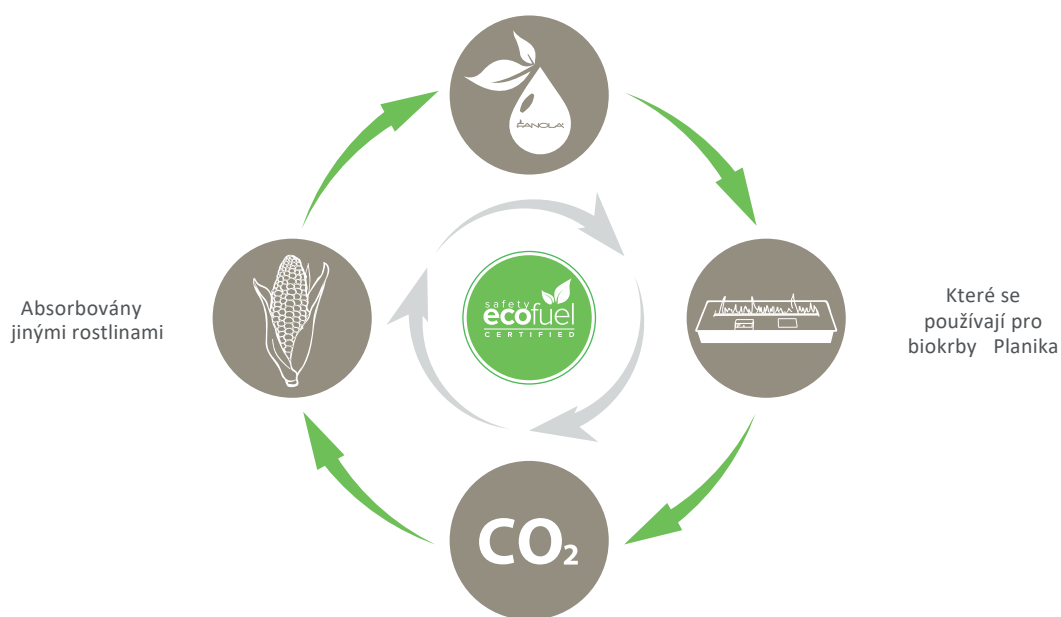

PRODUKT	BALENÍ	CENA Kč bez DPH
Fanola® v láhvi	12 x 1L	126 (1 láhev)
Fanola® v kanystru	4 x 5L	618 (1 kanystra)

biopalivo pro biokrby

obnovitelný zdroj energie

Cukry získané z rostlin se fermentují, destilují a denaturovávají a stávají se bioetanolem Fanola®

Proces hoření produkuje CO₂ a H₂O v množstvích srovnatelných s množstvím v lidském dechu.