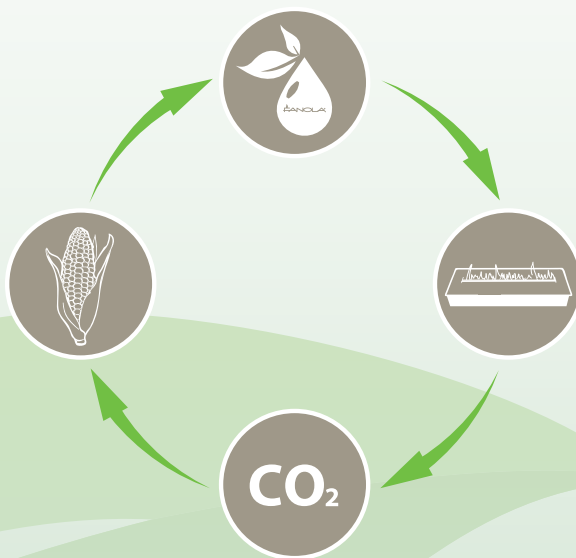

### CENÍK

Přispíváme k dosažení CO2 neutrality.

Naším posláním je poskytnout vám moderní krby, které jsou bezpečné, pohodlné a ekologické.

Během let jsme vyvinuli inovativní technologii BEV Technology®, která nám umožnila vytvořit výjimečně čistý a plněautomatizovaný proces spalování etanolových par. Produkuje nižší emise uhlíku a je bezpečný pro životné prostředí. Objevte ekologické krby budoucnosti.

Etanol je organický destilát vyrobený z rostlin.  
Je známo, že produkuje nižší emise CO2.

100 % emisí je  
kompenzováno  
rostlinami absorbujícími  
CO2.

Technologie Netzero mění  
kapalný etanol na plyn. Plamen  
má plný přístup ke kyslíku.