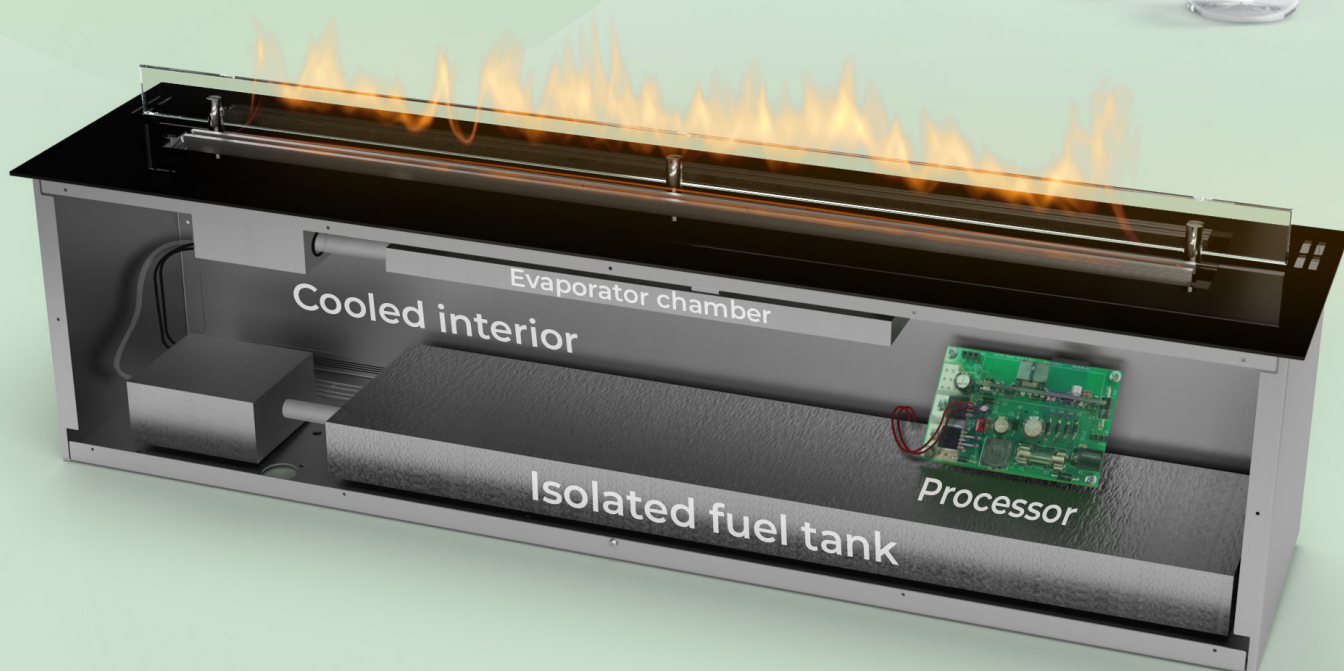

Přispíváme k dosažení CO2 neutrality.

Naším posláním je poskytnout vám moderní krby, které jsou bezpečné, pohodlné a ekologické.

Během let jsme vyvinuli inovativní technologii BEV Technology®, která nám umožnila vytvořit výjimečně čistý a plněautomatizovaný proces spalování etanolových par. Produkuje nižší emise uhlíku a je bezpečný pro životné prostředí. Objevte ekologické krby budoucnosti.

Etanol je organický destilát vyrobený z rostlin.
Je známo, že produkuje nižší emise CO2.

100 % emisí je
kompenzováno
rostlinami absorbujícími
CO2.

Technologie Netzero mění
kapalný etanol na plyn. Plamen
má plný přístup ke kyslíku.

Čisté spalování etanolových par uvolňuje
podstatně méně CO2 než běžné krby.
Nevytváří se žádný popel, saze ani kouř.